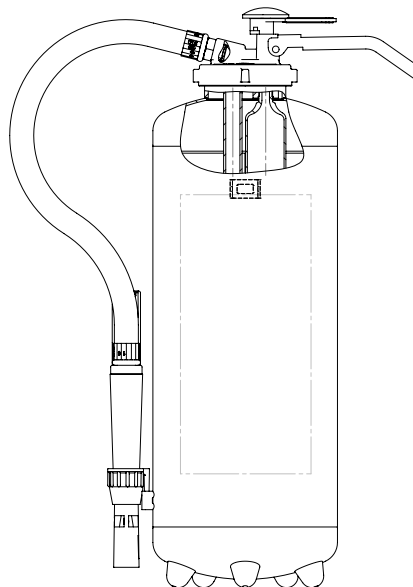

Einsatzbereiche: Handel, Handwerk, Industrie, KFZ/LKW und Privathaushalte.

Beschreibung

Die **HEIMLICH** Schaumaufladelöschers S 6/9 H-3 sind Feuerlöscher mit einer vernickelten Schlagknopfarmatur aus Messing, ausgestattet mit einem serienmäßigen Sicherheitsventil und innenliegender Co₂-Patrone. Die Feuerlöscher verfügen über einen Pistolenschlauch mit drehbarer Pistole und einer speziellen Multipurposedüse zur Ausbringung des Löschmittels. Tragegriffe sind aus Metall. Die lange Funktionszeit und eine jederzeit abstellbare drehbare Löschpistole gewährleisten auch ungeübten Anwendern eine dosierte und gezielte Löschmittelausbringung. Die Stahlbehälter sind „Made in Germany“. Es werden nur Behälter und Treibgasflaschen verwendet, die mit einer speziellen Schicht vor Korrosion geschützt sind. Die Feuerlöscher sind besonders servicefreundlich und mit einem Informativen Siebdruck gekennzeichnet. Alle Feuerlöscher sind standardmäßig mit Wand- und Schlauchhaltern ausgerüstet.

Geeignet bis 1.000 Volt bei 1m Mindestabstand.

Ihr Fachhändler:

Technische Daten

- Umweltfreundlich
- Leistungsstark
- Wartungsfreundlich

CE
0036
QM-System
zertifiziert nach
ISO 9001

Typ: **HEIMLICH S 6 H-3**
Anerkennung nach EN3: SP 32/06
Brandklasse: AB
Inhalt: 6l ECO DARE 423 (SP 117/10)
Treibmittel: 55 g CO₂
Arbeitstemperatur: 0° bis +60°C
Löschleistung: 34A 183B
Löschhöhe: 10 LE
Funktionsdauer: ca. 41 Sekunden
Höhe/Breite/DRM: ca. 505/310/160 mm
Gewicht: ca. 11,6 kg
Wurfweite: ca. 6 Meter

Typ: **HEIMLICH S 9 H-3**
Anerkennung nach EN3: SP 33/06
Brandklasse: AB
Inhalt: 9l ECO DARE 423 (SP 117/10)
Treibmittel: 75 g CO₂
Arbeitstemperatur: 0° bis +60°C
Löschleistung: 43A 233B
Löschhöhe: 12 LE
Funktionsdauer: ca. 45 Sekunden
Höhe/Breite/DRM: ca. 505/310/160 mm
Gewicht: ca. 15,7 kg
Wurfweite: ca. 7-8 Meter